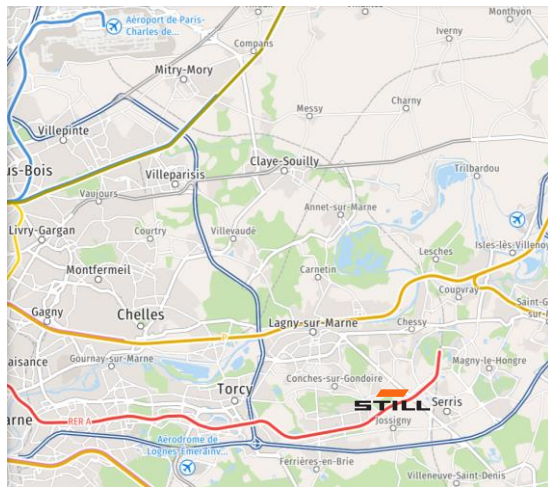

PLAN D'ACCÈS VISITEUR

STILL

3 bis cours de la Gondoire
77600 JOSSIGNY
Tél. : +33 (0)1 64 17 40 00
www.still.fr

STILL France se situe au **Carré Haussmann**, face au Grand Hôpital de l'Est Francilien, dans l'environnement du Val d'Europe.

Le Carré Haussmann Jossigny est à seulement :

- 400 m du RER A
- 5 minutes de la Gare TGV en voiture
- 8 minutes de l'Aéroport Roissy CDG en navette

PLAN D'ACCÈS VISITEUR

3 bis cours de la Gondoire
77600 JOSSIGNY
Tél. : +33 (0)1 64 17 40 00
www.still.fr

En transports en commun

Depuis la gare de Marne-la-Vallée Chessy : 1 arrêt jusqu'à la gare de Val d'Europe, puis 10 min à pied ou prendre le bus 42 (terminus gare de Lagny Thorigny) et descendre à l'arrêt « Centre Hospitalier ».

Depuis la gare de Val de Fontenay : 8 arrêts jusqu'à la gare de Bussy-Saint-Georges, puis prendre le bus 22 ou 46 (terminus Gare de Val d'Europe) et descendre à l'arrêt « Centre Hospitalier ».

PLAN D'ACCÈS VISITEUR