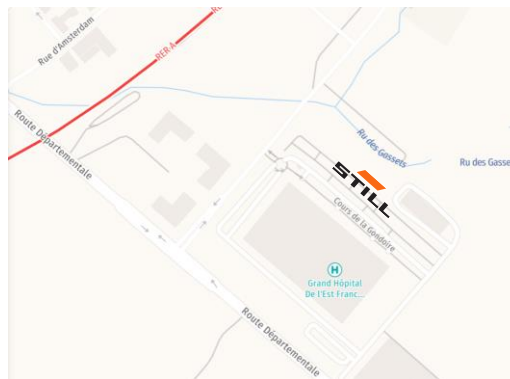

PLAN D'ACCÈS VISITEUR

STILL

3 bis cours de la Gondoire
77600 JOSSIGNY
Tél. : +33 (0)1 64 17 40 00
www.still.fr

STILL France se situe au **Carré Haussmann**, face au Grand Hôpital de l'Est Francilien, dans l'environnement du Val d'Europe.

Le Carré Haussmann Jossigny est à seulement :

- 400 m du RER A
- 5 minutes de la Gare TGV en voiture
- 8 minutes de l'Aéroport Roissy CDG en navette

PLAN D'ACCÈS VISITEUR

3 bis cours de la Gondoire
77600 JOSSIGNY
Tél. : +33 (0)1 64 17 40 00
www.still.fr

En transports en commun

Depuis la gare de Marne-la-Vallée Chessy : 1 arrêt jusqu'à la gare de Val d'Europe, puis 10 min à pied ou prendre le bus 42 (terminus gare de Lagny Thorigny) et descendre à l'arrêt « Centre Hospitalier ».

Depuis la gare de Val de Fontenay : 8 arrêts jusqu'à la gare de Bussy-Saint-Georges, puis prendre le bus 22 ou 46 (terminus Gare de Val d'Europe) et descendre à l'arrêt « Centre Hospitalier ».

PLAN D'ACCÈS VISITEUR