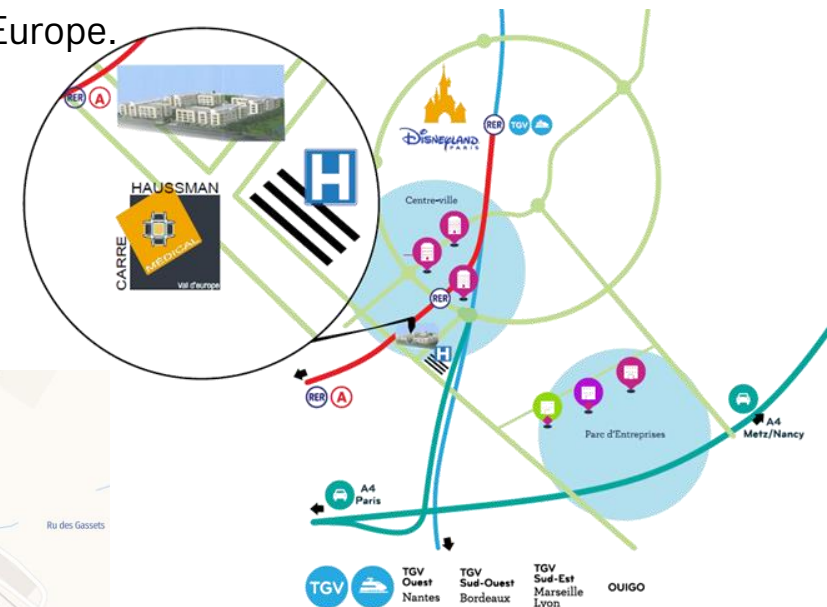

PLAN D'ACCÈS VISITEUR

STILL

3 bis cours de la Gondoire
77600 JOSSIGNY
Tél. : +33 (0)1 64 17 40 00
www.still.fr

STILL France se situe au **Carré Haussmann**, face au Grand Hôpital de l'Est Francilien, dans l'environnement du Val d'Europe.

Le Carré Haussmann Jossigny est à seulement :

- 400 m du RER A
- 5 minutes de la Gare TGV en voiture
- 8 minutes de l'Aéroport Roissy CDG en navette

PLAN D'ACCÈS VISITEUR

3 bis cours de la Gondoire
77600 JOSSIGNY
Tél. : +33 (0)1 64 17 40 00
www.still.fr

En transports en commun

Depuis la gare de Marne-la-Vallée Chessy : 1 arrêt jusqu'à la gare de Val d'Europe, puis 10 min à pied ou prendre le bus 42 (terminus gare de Lagny Thorigny) et descendre à l'arrêt « Centre Hospitalier ».

Depuis la gare de Val de Fontenay : 8 arrêts jusqu'à la gare de Bussy-Saint-Georges, puis prendre le bus 22 ou 46 (terminus Gare de Val d'Europe) et descendre à l'arrêt « Centre Hospitalier ».

PLAN D'ACCÈS VISITEUR