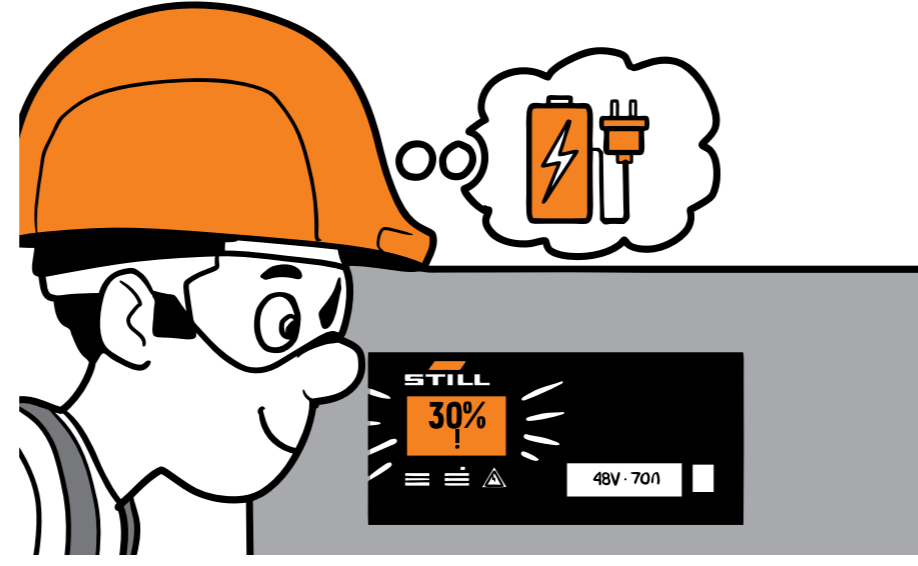

Tamamen boşalmasından kaçının

Tamamen boşalmasını önlemek için aküyü düzenli aralıklarla şarj edin.