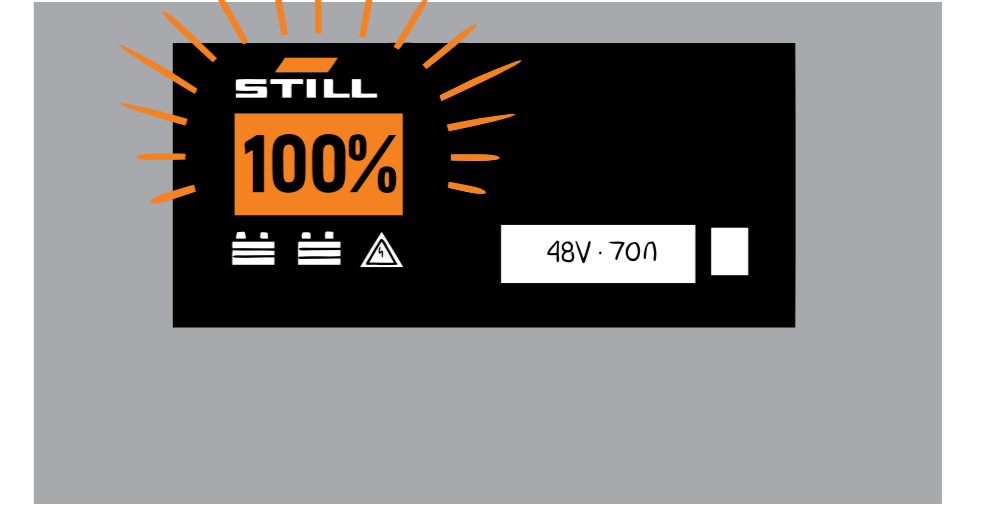

Aküyü tamamen şarj edin

Aküyü tamamen şarj edin. Akü tamamen şarj olduğunda şarj cihazı otomatik olarak kapanır.